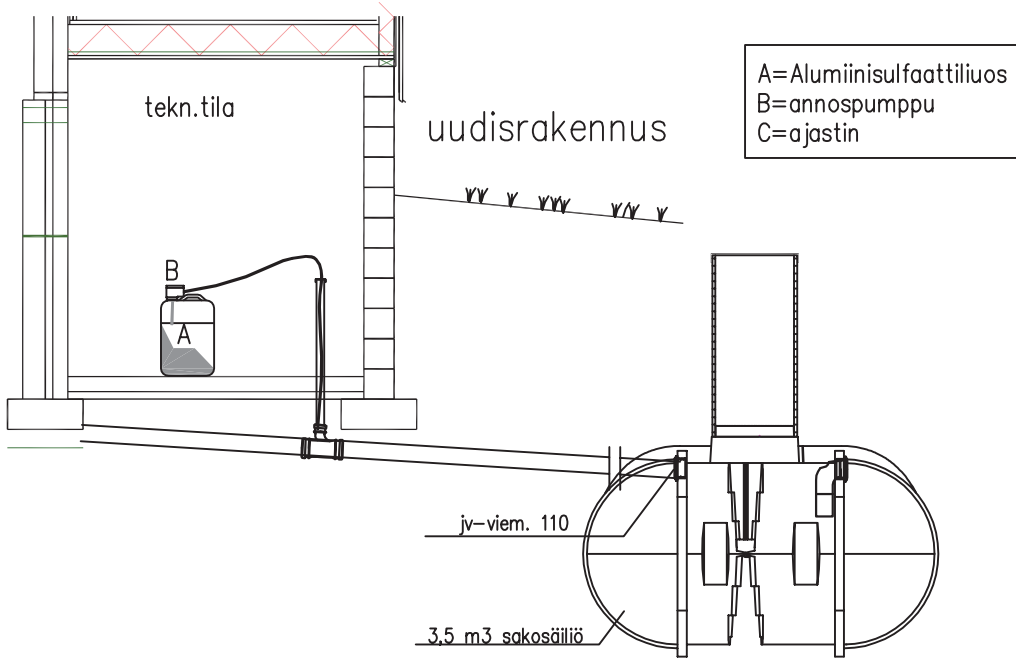

JITA OY

K.OSA	KORTTELI/TILA	TONTTI/RNo	RAKENNUSLUVAN TUNNUS	
RAKENNUSOIMENPIDE			PIIRUSTUSLAJI LVI-PIIRUSTUS	JUOKS.No 1
RAKENNUSKOHTEEN NIMI JA OSOITE			PIIRUSTUKSEN SISÄLTÖ TYYPPIPIIRUSTUS fosforin saostus al-sulfaatilla	MITTAKAAVAT
			SUUN.ALA LVI	TYÖ No JITA OY
			PÄIVÄYS	MUUTOS YHT.HENK.