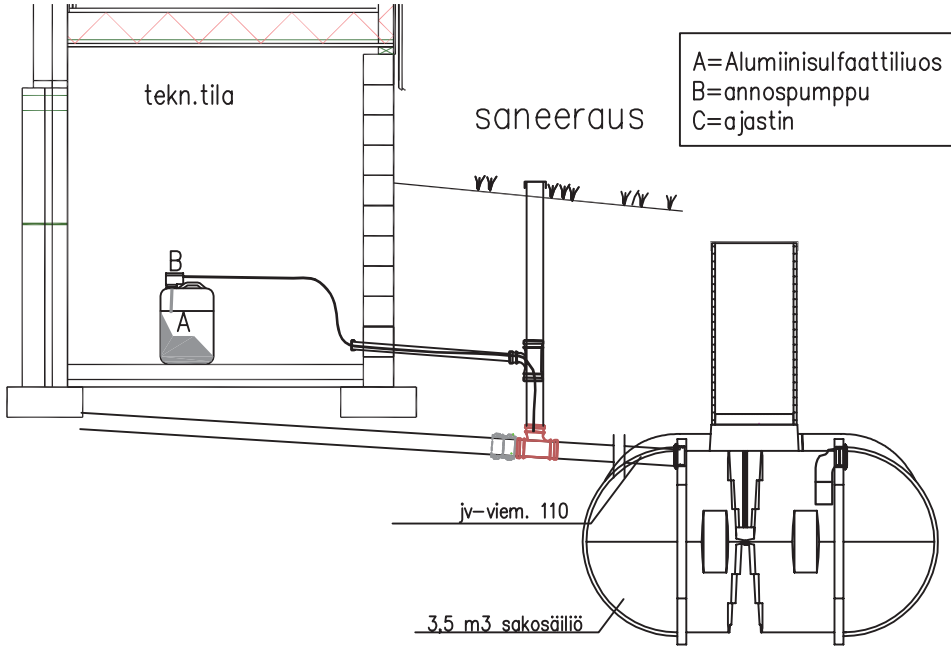

JITA OY

K.OSA	KORTTELI/TILA	TONTTI/RN _o	RAKENNUSLUVAN TUNNUS	
RAKENNUSOIMENPIDE			PIIRUSTUSLAJI LVI-PIIRUSTUS	JUOKS.No 1
RAKENNUSKOHTEN NIMI JA OSOITE			PIIRUSTUKSEN SISÄLTÖ TYYPPIPIIRUSTUS fosforin saostus al-sulfaatilla	MITTAKAAVAT
			SUUN.ALA LVI	TYÖ No JITA OY
			PÄIVÄYS	PIIR.No YHT.HENK.
				MUUTOS