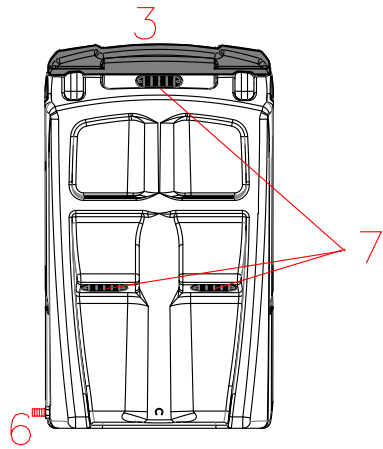

Jita "Multa-Max" Kompostori 1:20/tyyppikuva

Edestä

Takaa

N:o	TEKNINEN ERITTELY	TYYPPI	KPL	HUOM.
1.	Kompostori	300 lt	1	Nro 950002
1A.	Korkeus	1000		
	Leveys	600		
	Pituus	700		
	Paino	25kg		
2.	Materiaali	PE-HD		
3.	Kansi	EPP lämpökansi		
4.	Lämpömittari		1	
5.	Tyhjennysluukku	EPP	1	
6.	Suotonesteen poistoputki	20 mm liitin	1	
7.	Tuuletusaukot		1	
8.	Tyhjennysluukun lukituslevyt		2	