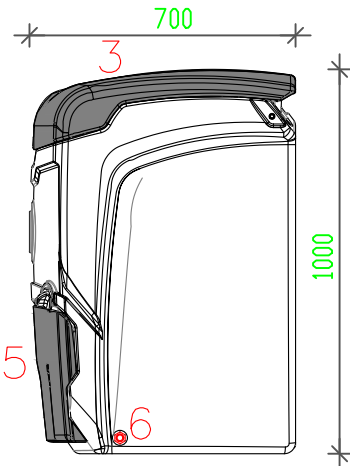

Jita "Multa-Max" Kompostori 1:20/tyyppikuva

Edestä

Takaa

N:o	TEKNINEN ERITTELY	TYYPPI	KPL	HUOM.
1.	Kompostori	300 lt	1	Nro 950002
1A.	Korkeus	1000		
	Leveys	600		
	Pituus	700		
	Paino	25kg		
2.	Materiaali	PE-HD		
3.	Kansi	EPP lämpökansi		
4.	Lämpömittari		1	
5.	Tyhjennysluukku	EPP	1	
6.	Suotonesteen poistoputki	20 mm liitin	1	
7.	Tuuletusaukot		1	
8.	Tyhjennysluukun lukituslevyt		2	