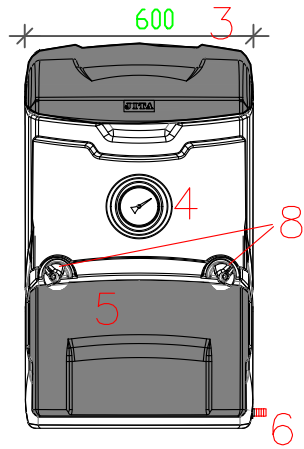

Jita "Multa-Max" Kompostori 1:20/tyyppikuva

Edestä

Takaa

N:o	TEKNINEN ERITTELY	TYYPPI	KPL	HUOM.
1.	Kompostori	300 lt	1	Nro 950002
1A.	Korkeus	1000		
	Leveys	600		
	Pituus	700		
	Paino	25kg		
2.	Materiaali	PE-HD		
3.	Kansi	EPP lämpökansi		
4.	Lämpömittari		1	
5.	Tyhjennysluukku	EPP	1	
6.	Suotonesteen poistoputki	20 mm liitin	1	
7.	Tuuletusaukot		1	
8.	Tyhjennysluukun lukituslevyt		2	