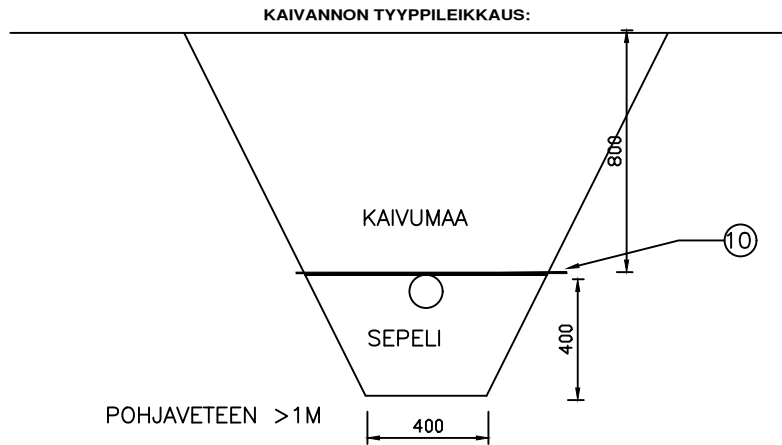

# JITA "MÖKIN" IMEYTYSPIKETTI III

2 KPL 300 LT RASVANEROTUSKAIVOJA + 12M IMEYTYSPUTKEA

KAIVOSSA YHTEET 110 MM

MAAPERÄN IMEYTYSKYKY >10L/M<sup>2</sup>/VRK

SOVELTUU MÖKKIIN JOSSA "KANTOVESI", SAUNA JA TISKIALLAS, EI PAINEVETTÄ

mitoitusvesimäärä \_\_\_\_\_ l/vrk  
imeytysputkilinjojen lukum/pit 1/12m

## OSALUETTELO:

1. ~400 mm KANSI
2. KULMAYHDE Ø110+PUTKI Ø110
3. KUMITIIVISTE Ø110
4. POISTOPUTKI Ø110
5. SAOSTUSSÄILIÖ 300L
6. SÄÄTÖKULMA
7. TRIPLA 110,2,4M
8. ILMASTUSHATTU
9. IMEYTYSPUTKI 110, 5KPL YHT.12 M
10. SUODATINKANGAS n. 0,85x7m 2 KPL