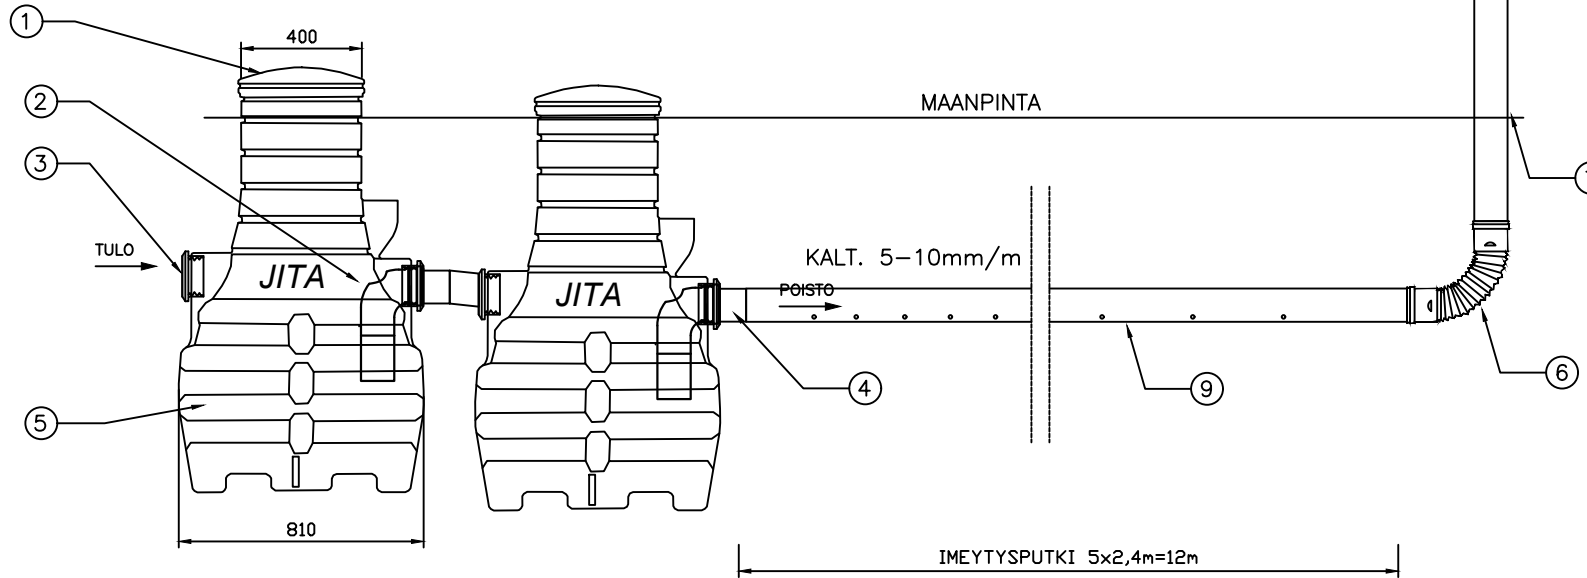

# JITA "MÖKIN" IMEYTYSPIKETTI III

2 KPL 300 LT RASVANEROTUSKAIVOJA + 12M IMEYTYSPUTKEA

KAIVOSSA YHTEET 110 MM

MAAPERÄN IMEYTYSKYKY >10L/M<sup>2</sup>/VRK

SOVELTUU MÖKKIIN JOSSA "KANTOVESI", SAUNA JA TISKIALLAS, EI PAINEVETTÄ

mitoitusvesimäärä \_\_\_\_\_ l/vrk  
imeytysputkilinjojen lukum/pit 1/12m

## OSALUETTELO:

1. ~400 mm KANSI
2. KULMAYHDE Ø110+PUTKI Ø110
3. KUMITIIVISTE Ø110
4. POISTOPUTKI Ø110
5. SAOSTUSSÄILIÖ 300L
6. SÄÄTÖKULMA
7. TRIPLA 110,2,4M
8. ILMASTUSHATTU
9. IMEYTYSPUTKI 110, 5KPL YHT.12 M
10. SUODATINKANGAS n. 0,85x7m 2 KPL