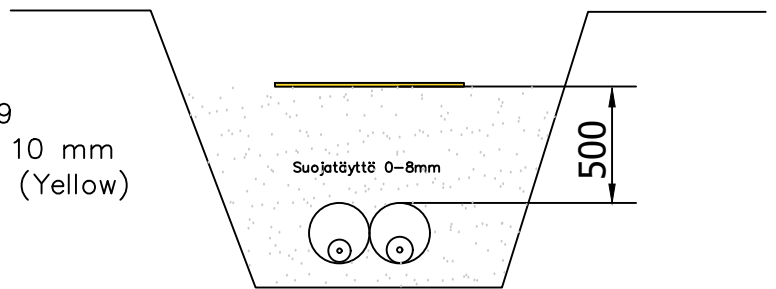

Kaapelinsuojalevy 966650
 Sähkönumero: 5263021
 GTIN: 6414959666509
 PxLxK (LxWxH): 1000 x 500 x 10 mm
 Väri (Colour): Kelt RAL 1007 (Yellow)
 Materiaali: PE
 Tiheys (Den.): 0,95
 Paino (Weight): 5 kg
 Lava (Pallet): 150 kpl (pcs), 750 kg

Asennusesimerkki

K.osa	Kortteli/tila	Tontti / Rno	Rakennusluvan tunnus	
Rakennustoimenpide	Piiirustuslaji		Juoks. nro	
Rakennuskohteen nimi ja osoite	Piiirustuksen sisältö		Mittakaavat	
Nro: 966650; sähkönumero 5263021		1000 x 500 x 10 mm		
Kaapelinsuojalevy				
 Jita OY Lakarintie 10, 34800 VIRRAT Puh. (03) 475 6100 info@jita.fi	Suun. ala	Työ No	Piir.No	Muutos
	Päiväys	Yhteyshenkilä		
28.12.2023				