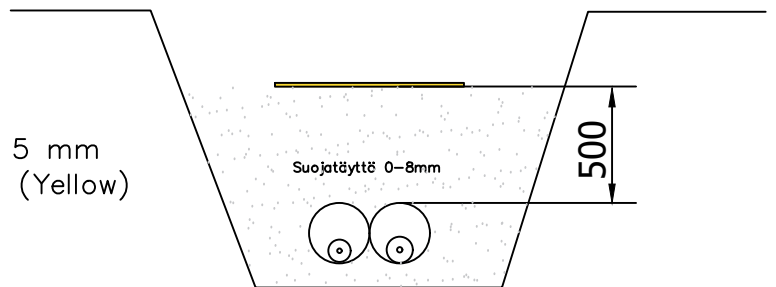

Asennusesimerkki

K.osa	Kortteli/tila	Tontti / Rno	Rakennusluvan tunnus		
Rakennustoimenpide	Piiustuslaji		Juoks. nro		
Rakennuskohteen nimi ja osoite			Piirustuksen sisältö	Mittakaavat	
			Nro: 966651; sähkönumero 5263022 1000 x 500 x 5 mm Kaapelinsuojalevy		
	Jita OY Lakarintie 10, 34800 VIRRAT Puh. (03) 475 6100 info@jita.fi	Suun. ala	Työ No	Piir.No	Muutos
		Päiväys	Yhteyshenkilä		
		28.12.2023