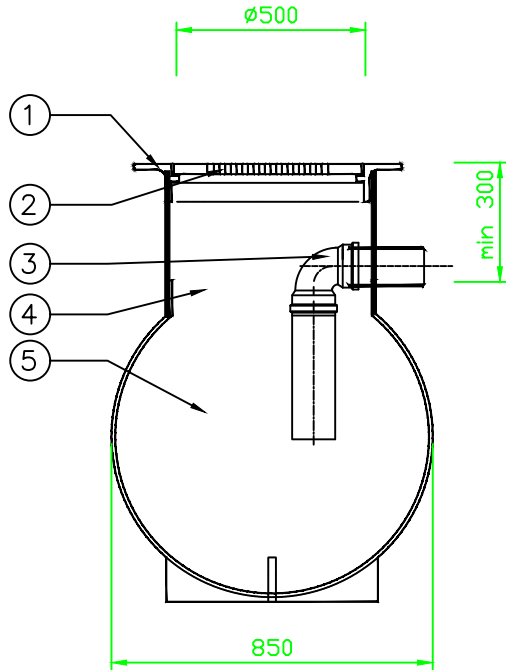

JITA HEK- KAIVO 560, 300 I

300LT OSALUETTELO:

1. VR-KEHYS 500 967295
2. VR-SV-KANSI 500 967283
3. YHDE 966270
4. RUNKOPUTKI 560/520 967801
5. 300LT SÄILIÖ 967023

K.osa	Kortteli/tila	Tontti / Rno	Rakennusluvan tunnus	
Rakennustoimenpide			Piirustuslaji	Juoks. nro
Rakennuskohteen nimi ja osoite			Piirustuksen sisältö Tyypipiirustus HEK 300	Mittakaavat
	Jita OY Lakarintie 10, 34800 VIRRAT Puh. (03) 475 6100 info@jita.fi		Suun. ala	Työ No
			Päiväys 28.12.2023	Piir.No