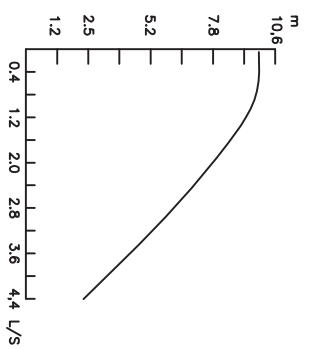

## OSALUETTELO:

1. MUOVIKANSI  $\varnothing$  560
2. RUNKOPUTKI 560/520
3. KULMALITIN,  $\varnothing$  32mm
4. PÜTKI  $\varnothing$  32 mm
5. LÄPVIENTTIIVISTE  $\varnothing$  32 mm
6. LÄPVIENTTIIVISTE  $\varnothing$  110/138 mm
7. PUMPPU WILO TMW 32/11 TWISTER
8. TARVITTAESSA ERISTE, ESIM. STYROX

\*pumpussa takaiskuventtiili

PUMPUUN TIEDOT:  
 P2=0.55kW  
 1-230 V, 50H  
 Qmax=15m<sup>3</sup>/h  
 Hmax=10m