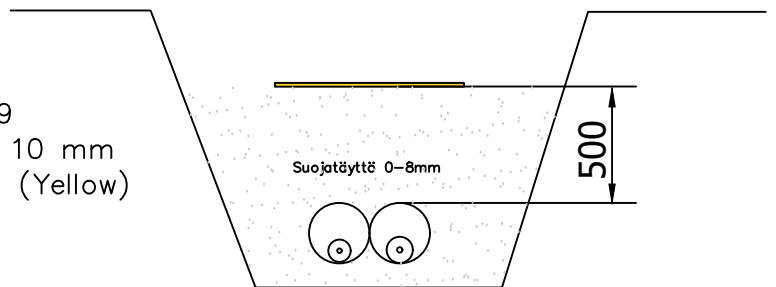

Kaapelinsuojalevy 966650
 Sähkönumero: 5263021
 GTIN: 6414959666509
 PxLxK (LxWxH): 1000 x 500 x 10 mm
 Väri (Colour): Kelt RAL 1007 (Yellow)
 Materiaali: PE
 Tiheys (Den.): 0,95
 Paino (Weight): 5 kg
 Lava (Pallet): 150 kpl (pcs), 750 kg

Asennusesimerkki

K.osa	Kortteli/tila	Tontti / Rno	Rakennusluvan tunnus
Rakennustoimenpide			Piirustuslaji Juoks. nro 1
Rakennuskohteen nimi ja osoite			Piirustuksen sisältö Mittakaavat KAAPELINSUOJALEVY 1000 x 500 x 10 mm NRO: 966650;sähkönumero 5263021
			Suun. ala Päiväys 30.11.2023
			Työ No Yhteyshenkilä Kari Kohtala
			Piir.No Muutos