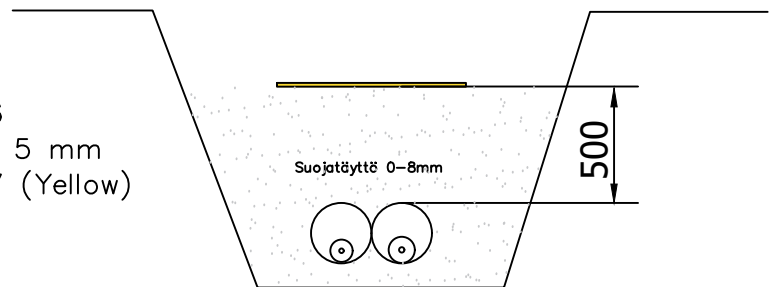

**Kaapelinsuojalevy 966651:**  
 Sähkönumero: 5263022  
 GTIN: 6414959666516  
 PxLxK (LxWxH): 1000 x 500 x 5 mm  
 Väri (Colour): Kelt RAL 1007 (Yellow)  
 Materiaali: PE  
 Tiheys (Den.): 0,95  
 Paino (Weight): 2,5 kg  
 Lava (Pallet): 250 kpl (pcs), 625 kg

#### Asennusesimerkki

K.osa	Kortteli/tila	Tontti / Rno	Rakennusluvan tunnus
Rakennustoimenpide			Piirustuslaji Juoks. nro 1
Rakennuskohteen nimi ja osoite			Piirustuksen sisältö Mittakaavat KAAPELINSUOJALEVY 1000 x 500 x 5 mm NRO: 966651; sähkönumero 5263022
			Suun. ala LVI
			Työ No Yhteyshenkilä Kari Kohtala
			Piir.No Muutos
			Päiväys 30.11.2023